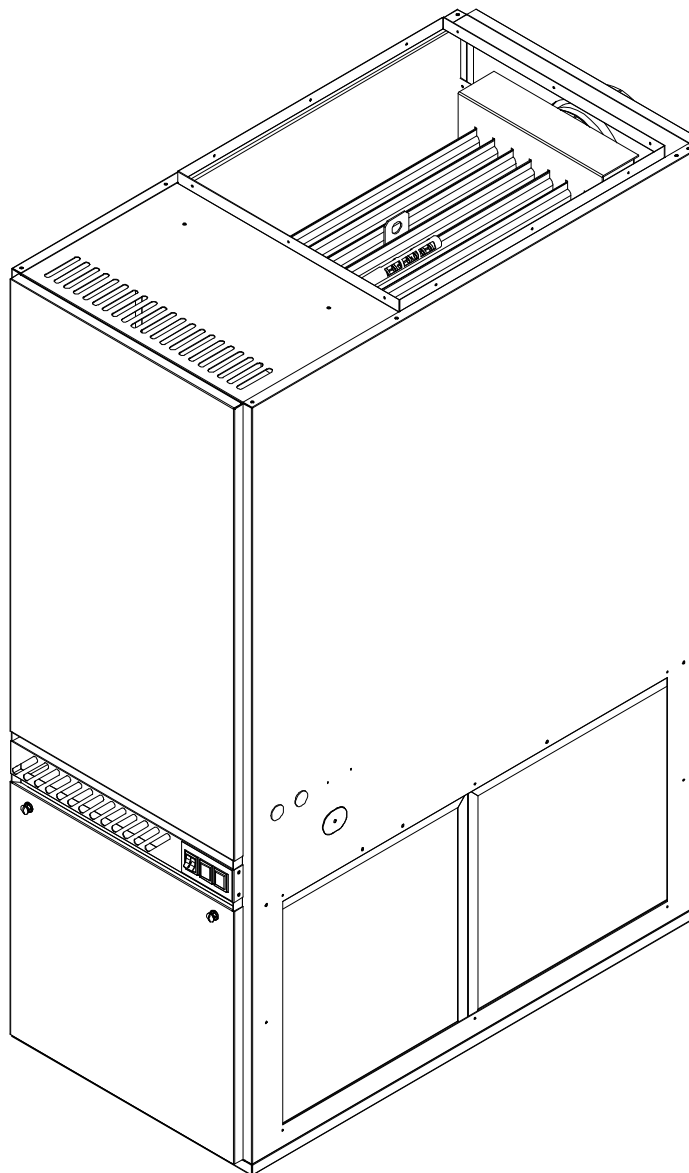

GENERATORI D'ARIA CALDA SERIE HB

MODELLO	CODICE
HB 100	3THITCC100
HB 130	3THITCC130

ESPLOSO GENERATORE

ELENCO RICAMBI

POS	CODICE	DESCRIZIONE	MODELLO HB	
			100	130
1	7355800	FIANCATA SINISTRA	X	X
2	7355700	FIANCATA DESTRA	X	X
3	7356300	TRAVERSO POSTERIORE	X	
3	7358400	TRAVERSO POSTERIORE		X
4	7357500	PANNELLO POSTERIORE	X	
4	7359000	PANNELLO POSTERIORE		X
5	6605201	SCAMBIATORE DI CALORE	X	
5	6605202	SCAMBIATORE DI CALORE		X
6	7357800	PANNELLO ANTERIORE INFERIORE	X	
6	7359300	PANNELLO ANTERIORE INFERIORE		X
7	7357600	PANNELLO COMANDI	X	
7	7359100	PANNELLO COMANDI		X
8	7357900	PANNELLO ANTERIORE SUPERIORE	X	
8	7359400	PANNELLO ANTERIORE SUPERIORE		X
9	7356400	TRAVERSO ANTERIORE	X	
9	7358500	TRAVERSO ANTERIORE		X
10	7357700	PANNELLO ISPEZIONE	X	
10	7359200	PANNELLO ISPEZIONE		X
11	1215002	BITERMOSTATO FAN LIMIT	X	X
12	1201305	FRUTTO PRESA 7 POLI	X	X
13	1800026	ELETTROVENTILATORE DD 10-8	X	
13	1800027	ELETTROVENTILATORE DD 10-10		X
14	1211013	DEVIATORE SELETTORE ESTATE-INVERNO	X	X
15	1210017	SEGNALATORE LUMINOSO ROSSO	X	X
16	1210015	SEGNALATORE LUMINOSO GIALLO	X	X
17	1910084	CABLAGGIO COMPLETO QUADRO ELETTRICO	X	X
18	1211076	COMMUTATORE	X	X
19	1050007	ASSIEME SERRATURA	X	X
20	1932036	CELLA FILTRANTE	X	
21	1805105	VERA CAMINO	X	X