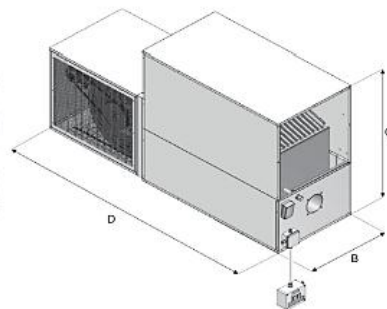

№ позиции	Аксессуары / Модели	AGRI-P (R) 60	AGRI-P (R) 85	AGRI-P (R) 120	AGRI-P (R) 175
1	Подключение для круглого воздуховода	49	56	73	159
2	Передняя заглушка	30	35	43	50
3	Воздухораздающий пленум (2-х сторонний)		250	320	520
4	Воздухораздающий диффузор с решеткой	158	166	175	184
5	Воздухораздающая решетка круглая	94	99	104	109
6	Установочная рама для AGRI-R	54	58	61	65
7	Установочная рама для AGRI-P/R	150	151	191	217
8	Рама для AGRI-R с 2-х сторонним пленумом		64	67	69
9	Колено нержавеющее 90°	42	42	55	55
10	Дымоход нержавеющей L=1,0 м	50	50	68	68
11	Дождезащитный кофляк	50	50	85	85
12	Защитная прокладка	26	26	34	34
13	Воздуховод полиэтиленовый (м)	15	16	17	17
14	Влагозащитный термостат с выносным датчиком	140	140	140	140
15	Система подмеса CO2 в помещение	2.200	2.200	2.266	2.266

*Цена в EURO с НДС

ГАБАРИТЫ

AGRI-P 60 + 175

AGRI-P/R 60 + 175

Модель	Габариты, мм				Дымоход Ø мм	Вес, кг
	A	A1	B	C		
AGRI-P 60	950	220	500	860	130	92
AGRI-P 85	950	220	550	925	130	107
AGRI-P 120	1.210	220	650	1.080	180	160
AGRI-P 175	1.470	220	750	1.230	180	220
AGRI-C 175	1.750	220	910	1.400	180	230