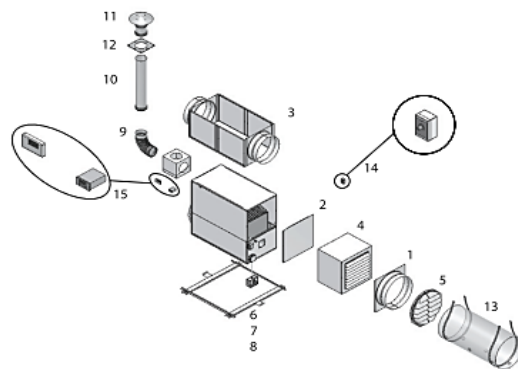

УСТАНОВКИ С ОСЕВЫМ ВЕНТИЛЯТОРОМ

Параметры / Модель		Ед. изм	AGRI-P 60	AGRI-P 85	AGRI-P 85	AGRI-P 120	AGRI-P 120	AGRI-P 175	AGRI-P 240
Номинальная тепловая нагрузка		кВт	60,0	85,0	85,0	116,2	116,2	175,0	240,0
ПОЛЕЗНАЯ мощность отопления		кВт	52,2	74,0	74,0	101,1	101,1	152,3	208,8
Номинальный расход воздуха		м³/ч	4.100	5.700	5.700	8.300	8.300	12.500	16.600
Полезное статистич. давление		Па	60	60	60	60	60	60	60
ΔТ теплого воздуха		°К	37	38	38	36	36	36	36
Мощность электродвигателя		кВт	0,4 (230В)	0,53 (230В)	0,53 (400В)	1,00 (230В)	1,00(400В)	1,35 (400В)	2,2 (400В)
Габариты	длина	мм	950	950	950	1.214	1.214	1.470	1.700
	ширина	мм	500	550	550	650	650	750	900
	высота	мм	860	925	925	1.080	1.080	1.230	1.565
Вес		кг	91	104	104	156	156	215	315

*Цена в EURO с НДС

ГАБАРИТЫ

AGRI-P 60 + 175

AGRI-P/R 60 + 175

Модель	Габариты, мм				Дымоход Ø мм	Вес, кг
	A	A1	B	C		
AGRI-P 60	950	220	500	860	130	92
AGRI-P 85	950	220	550	925	130	107
AGRI-P 120	1.210	220	650	1.080	180	160
AGRI-P 175	1.470	220	750	1.230	180	220
AGRI-C 175	1.750	220	910	1.400	180	230