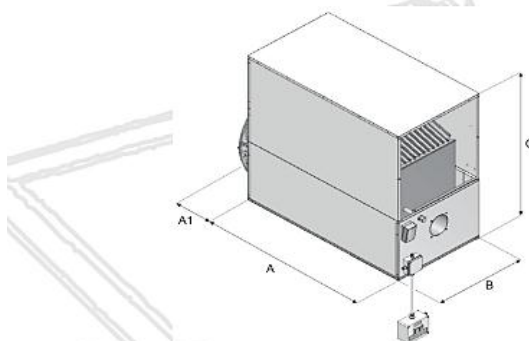

ГАБАРИТЫ

AGRI-P 60 + 175